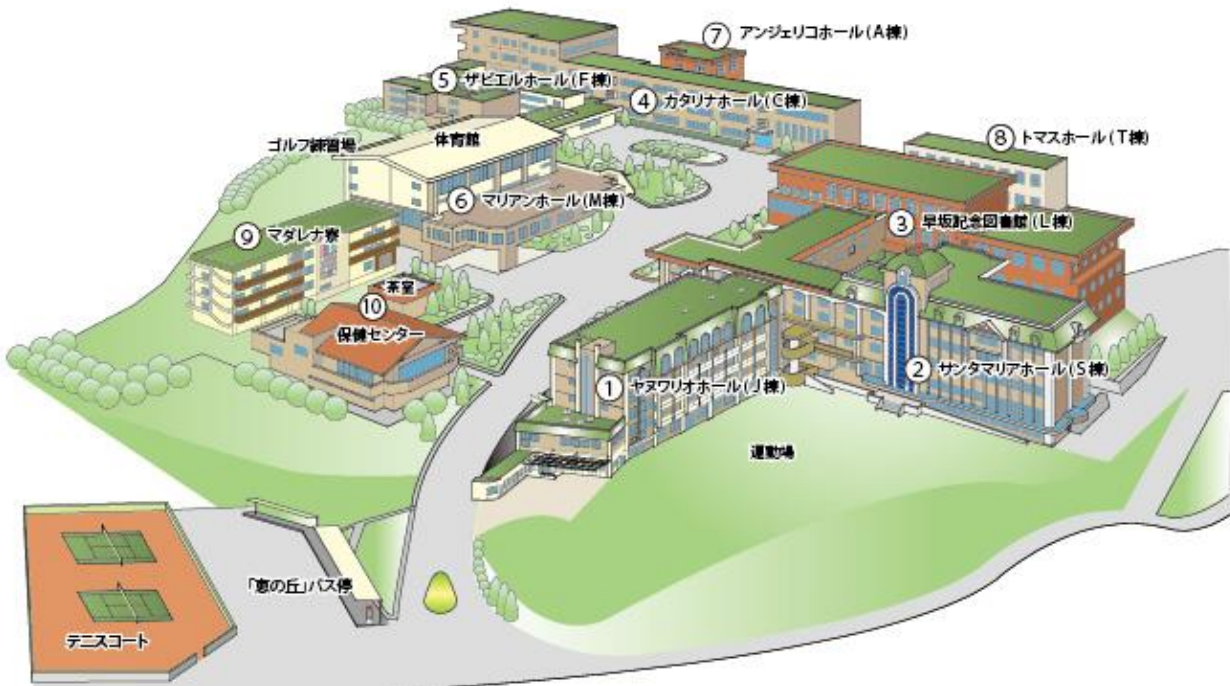

その他の学習環境

施設名	場所	概要
学習室	③ 4階	
学生研究室	⑧ 2階	大学院生用。2部屋。
大学院研究情報室	③ 5階	
図書館	③ 6階	フロアにパソコン8台
博物館	① 1階	
比較文化研究所	② 4階	
現代福祉研究所	② 4階	
キリスト教文化研究所	② 4階	
心理教育相談センター	③ 2階	臨床心理実習施設
児童教育支援センター	④ 1階	
国際交流言語センター	③ 3階	
情報演習室	③ 3階	3教室。164台。
教職課程実習指導室	③ 4階	
ピアノレッスン室	④ 1,2,3階	31部屋
モンテッソーリ教育演習室	④ 1階	
介護実習室・入浴実習室	④ 1階	介護用ベッド5台、車椅子10台、風呂 他
家政実習室	④ 2階	
調理実習室	④ B1階	
ゴルフ練習場		20打席
その他	② 3階	パソコン8台設置