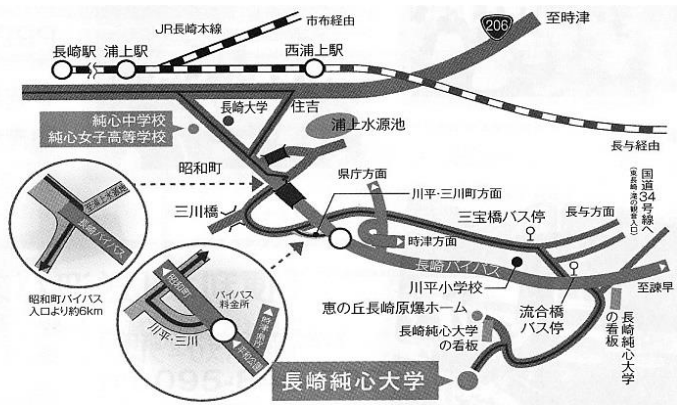

### ■ 会場へのアクセス

- ◎ 長崎バス「恵の丘」行き 終下車すぐ
- ◎ 自家用車 (JR長崎駅から30分程度)