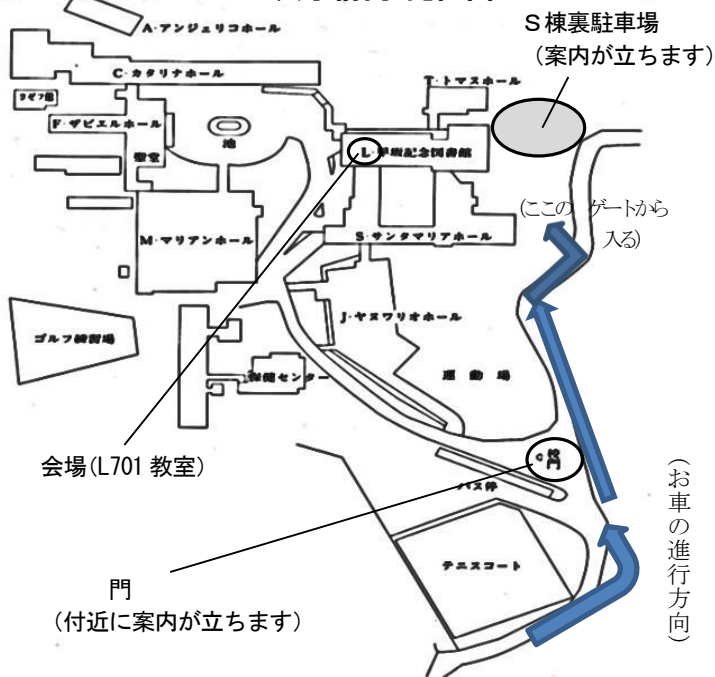

大学構内 配置図

参加申込用紙(FAX 専用) FAX. 095 (849) 1694

【長崎純心大学児童教育支援センター 第33回*公開講座 参加申込書】

※ 2022年11月12日(土) 13:30~16:00

■ お名前

_____

■ ご連絡先 *電話番号(平日中の連絡可能番号)もしくは E-mail アドレス(申込受付のお知らせが可能です)

_____

■ ご職業・ご勤務先の名称

_____

■ 当日お越しの際の駐車場の要・不要 ☐ 要 ・ ☐ 不要